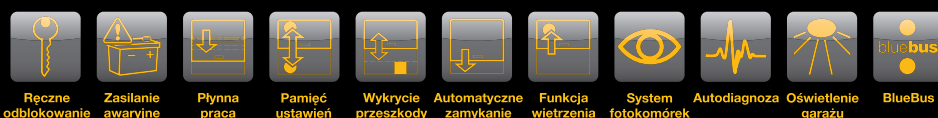

Nice spin 11

Siłownik z napędem paskowym o sile uciągu 550 N, do bram garażowych o powierzchni do 8,0 m².

Ciche wsparcie.

SPIN 11 wyróżnia się przede wszystkim cichą pracą i niezawodnością. Wśród napędów z paskiem to klasyk, na którym możesz polegać. W dodatku możesz ustawiać prędkość podnoszenia i opuszczania bramy oraz moc silnika, by dopasować **SPIN 11** do swoich potrzeb. Jednym słowem – napęd najwyższej klasy w bardzo rozsądnej cenie.

Nice spin 21/40

Siłownik z napędem paskowym o sile uciągu 650 i 1000 N do bram garażowych o powierzchni do 9 m² i do 13 m².

Silni zawodnicy.

Oba modele siłowników **SPIN** to siłacze nad siłaczami. Doskonale poradzą sobie z bramą garażu przeznaczonego na dwa samochody – nawet największa brama to dla nich pestka. Nieważne, jak duży masz garaż, **SPIN 21** i **SPIN 40** staną na wysokości zadania, a Twoja brama będzie pracować lekko i bezpiecznie.