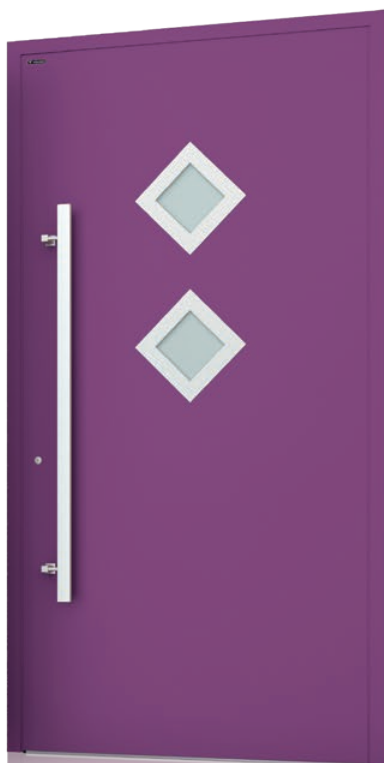

342

Kolor: RAL 4006
Uchwyt: Q5 40x20
Szyba: 33.1 (2B2) mat bezpieczna