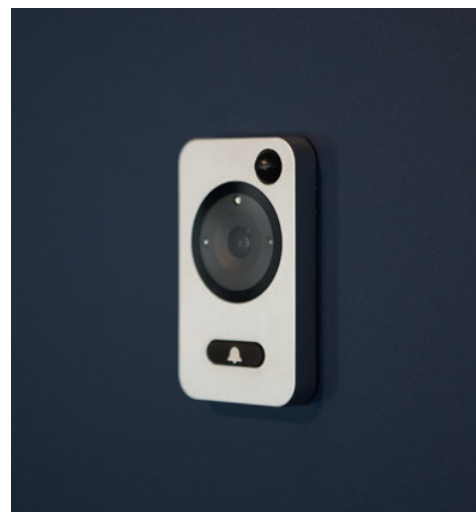

INSPIRACJE

Technologiczne nowinki

Jesteśmy wygodni. Chęć poczucia komfortu często determinuje nas do wyposażenia się w coraz to nowe urządzenia i rozwiązania ułatwiające nasze życie. Teraz nawet standardowe klucze do drzwi zastąpione mogą być rozwiązaniami takimi jak klawiatury kodowe, czytniki Bluetooth, czytniki linii papilarnych, SmartTouch, sterowniki do inteligentnego zarządzania wejściem do domu. Technologie inteligentne pozwalają również na sterowanie drzwiami za pomocą smartfona. Ponadto kilka takich rozwiązań może być stosowanych jednocześnie. Wszystko dla Twojej wygody.