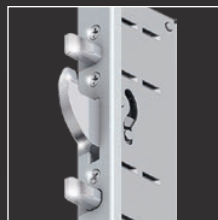

**Zamek wielopunktowy elektryczny:
Multitronic, Multitronic Komfort**