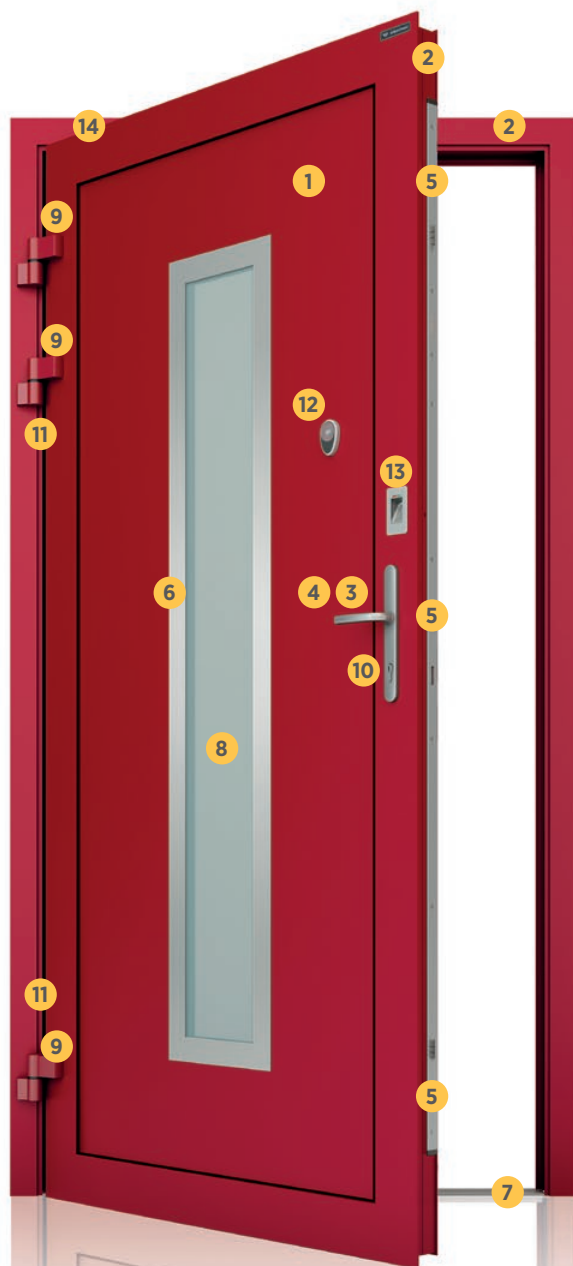

- 1 Skrzydło drzwi** z panelem wsadowym o grubości:
  - 35 mm - **DECO Light**,
  - 45 mm - **DECO Basic, DECO Plus**
- 2 Rama skrzydła i ościeżnica** z kształtowników aluminiowych trzykomorowych, z przegrodą termiczną
- 3 Standardowa obustronna klamka Tokyo w 3 kolorach** - do wyboru
- 4 Różne rodzaje klamek i uchwytów** (opcja dodatkowa)
- 5 Zamek trzypunktowy automatyczny** z funkcją czasową w standardzie, opcjonalnie dostępne zamki elektryczne
- 6 Obustronne aplikacje ze stali nierdzewnej**
- 7 Próg** z przegrodą termiczną w standardzie
- 8 Szyby dwukomorowe** bezpieczne w standardzie
- 9 Zawiasy nawierzchniowe** w standardzie, ukryte i rolkowe w drzwiach DECO Plus i DECO Basic dostępne jako opcja dodatkowa
- 10 Wkładka atestowana** antywłamaniowa z pięcioma kluczami w standardzie
- 11 Bolce antywyważeniowe** (opcja dodatkowa)
- 12 Elektroniczny wizjer drzwiowy z dzwonkiem** DECO Plus i DECO Basic (opcja dodatkowa)
- 13 Systemy kontroli dostępu** (opcja dodatkowa)
- 14 Samozamykacz ukryty w skrzydle drzwi** DECO Plus i DECO Basic (opcja dodatkowa)